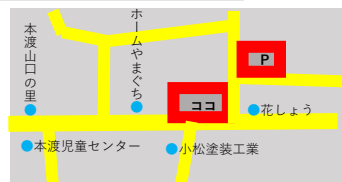

身体測定、絵本の貸し出しは随時行っています。お気軽にお声かけください♪

災害時の避難について

◎火災発生

- 園内放送が流れます。職員の指示に従っていただき常備しているスリッパを履いて、非常階段から園庭に避難します。その後第二避難場所まで避難します。(5月に保育室と合同の避難訓練を行います)

◎地震発生

- 園内放送が流れます。職員の指示に従っていただき、室内の安全な場所で頭を守ります。津波警報が発令された場合は、玄関まで降り、靴を履いてトンネル付近の高台まで避難します。