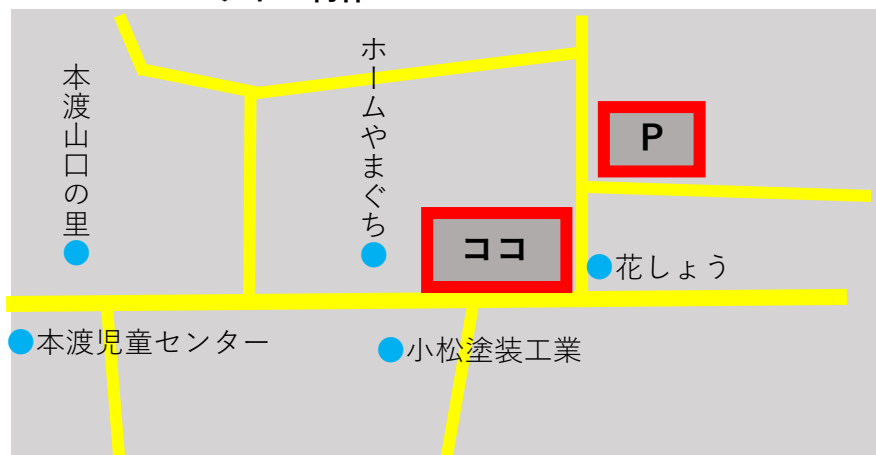

やまぐち保育園 子育て支援センター

ひだまり

開所日：月・水・木 10：00～15：00

平成30年4月より子育て支援センターを開所致しました。季節ごとの制作やお外遊び、講座など、感染症対策をとりながら行っています。手指・おもちゃの消毒や換気等実施しておりますので、安心して遊びに来てください。みなさんの笑顔が集まるひだまりの様な場所になればと思っています。

* 令和4年度 活動計画 *

- 4月 春の制作
こいのぼり制作
- 5月 しゃぼん玉遊び
- 6月 うちわ作り
七夕飾り制作
応急手当の話
- 7月 七夕笹飾り付け
ベビーマッサージ
水遊び
- 8月 水遊び
- 9月 おもちゃ作り
- 10月 手型・足型アート
ハロウィン制作

- 11月 冬の制作
子育ての話
- 12月 クリスマス制作
- 1月 お正月制作
鬼のお面作り
- 2月 避難訓練
触れ合い遊び
ひな祭り制作
- 3月 おたのしみ会
おさんぽ

ぜひ、遊びに来てくださいね♥

<身体測定（上旬）、絵本の読み聞かせ（随時）>

※感染症等の状況に応じて行事・内容を変更する場合があります。

やまぐち保育園内
子育て支援センター
『ひだまり』

〒863-0003
熊本県天草市本渡町本渡951